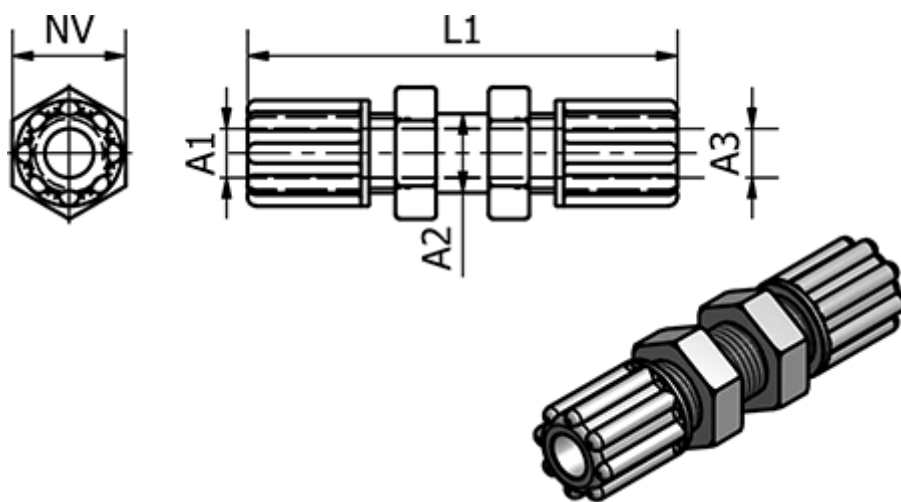

Varenummer: 58614034

Beskrivelse: Push-on 140.34, Ø9/12, Ø9/12 - M18x1,5
Lige skot

Mål

Gevind A2 = M18x1,5

L1 = 78

NV = 24

Udvendig slangediameter A1 = 9/12

Udvendig slangediameter A3 = 9/12